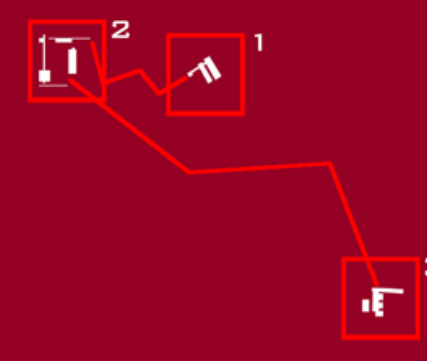

TESI DI LAUREA DI:
MARGHERITA PINTO
MATR. 208428

RELATORE:
PROFESSOR
LUCA BASSO PERESSUT

CORRELATORE:
PROFESSOR
MATTEO SACCHETTI

TITOLO:
MUSEO LINEARE
LUNGO LA FERROVIA
DELLA VALMOREA

- VILLE E PALAZZI STORICI
- STRUTTURE MILITARI
- EDIFICI RELIGIOSI
- STRUTTURE PRODUTTIVE
- MULINI
- STAZIONI FERROVIA
- FOTOGRAFIE
- LUOGHI DI PROGETTO

SCALA 1:5000

TESI DI LAUREA DI:
MARGHERITA PINTO
MATR. 208428

RELATORE:
PROFESSOR
LUCA BASSO PERESSUT

CORRELATORE:
PROFESSOR
MATTEO SACCHETTI

TITOLO:
MUSEO LINEARE
LUNGO LA FERROVIA
DELLA VALMOREA

SCALA 1:1000

DEFINIZIONE DELLE
AREE DI PROGETTO